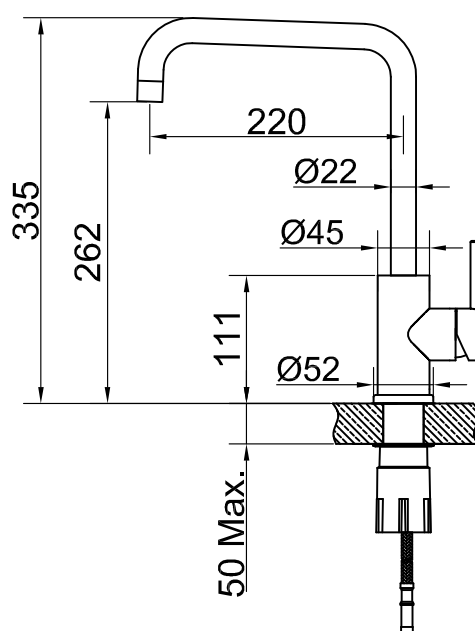

Steel Square Original

Art no: 30010 RSK: 8318331